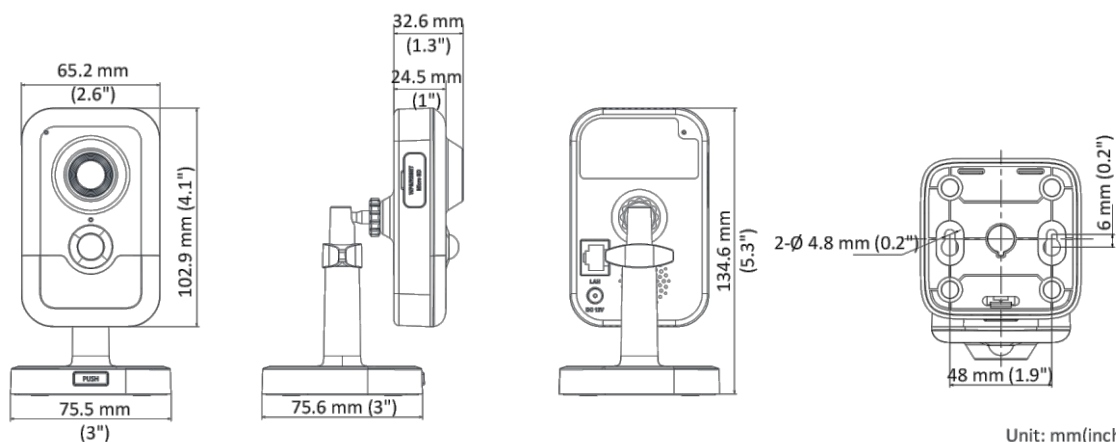

Dimensions	Camera: 102.9 × 65.2 × 32.6 mm (4" × 2.6" × 1.3") With package: 150 × 125 × 99 mm (5.9" × 4.9" × 3.9")
Weight	Camera: Approx. 120 g (0.3 lb.) With package: Approx. 380 g (0.8 lb.)
Approval	
EMC	FCC (47 CFR Part 15, Subpart B); CE-EMC (EN 55032: 2015, EN 61000-3-2: 2014, EN 61000-3-3: 2013, EN 50130-4: 2011 +A1: 2014); RCM (AS/NZS CISPR 32: 2015); IC (ICES-003: Issue 6, 2016); KC (KN 32: 2015, KN 35: 2015)
Safety	UL (UL 60950-1); CB (IEC 60950-1:2005 + Am 1:2009 + Am 2:2013); CE-LVD (EN 60950-1:2005 + Am 1:2009 + Am 2:2013); BIS (IS 13252(Part 1):2010+A1:2013+A2:2015); LOA (IEC/EN 60950-1)
Chemistry	CE-RoHS (2011/65/EU); WEEE (2012/19/EU); Reach (Regulation (EC) No 1907/2006)
Protection	Ingress protection: IP66 (IEC 60529-2013), IK10(IEC 62262:2002)

• Available Model

DS-2CD2421G0-IW(2.8mm, 4mm)(W)

• Dimension